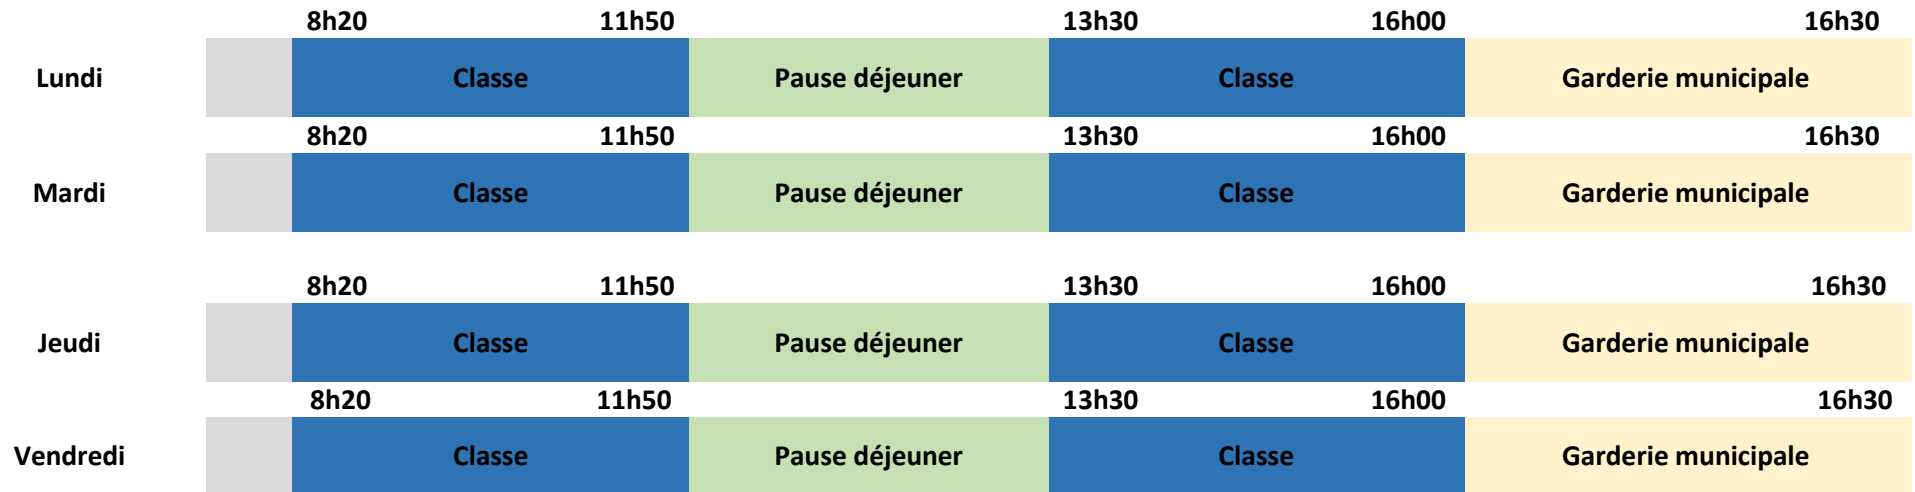

HORAIRES SCOLAIRES 2018/2019

Ecole maternelle publique- Douvaine

OUVERTURE DES PORTES : - matin : 8h10
- Après-midi : 13h20

 Temps scolaire

 Activités périscolaires