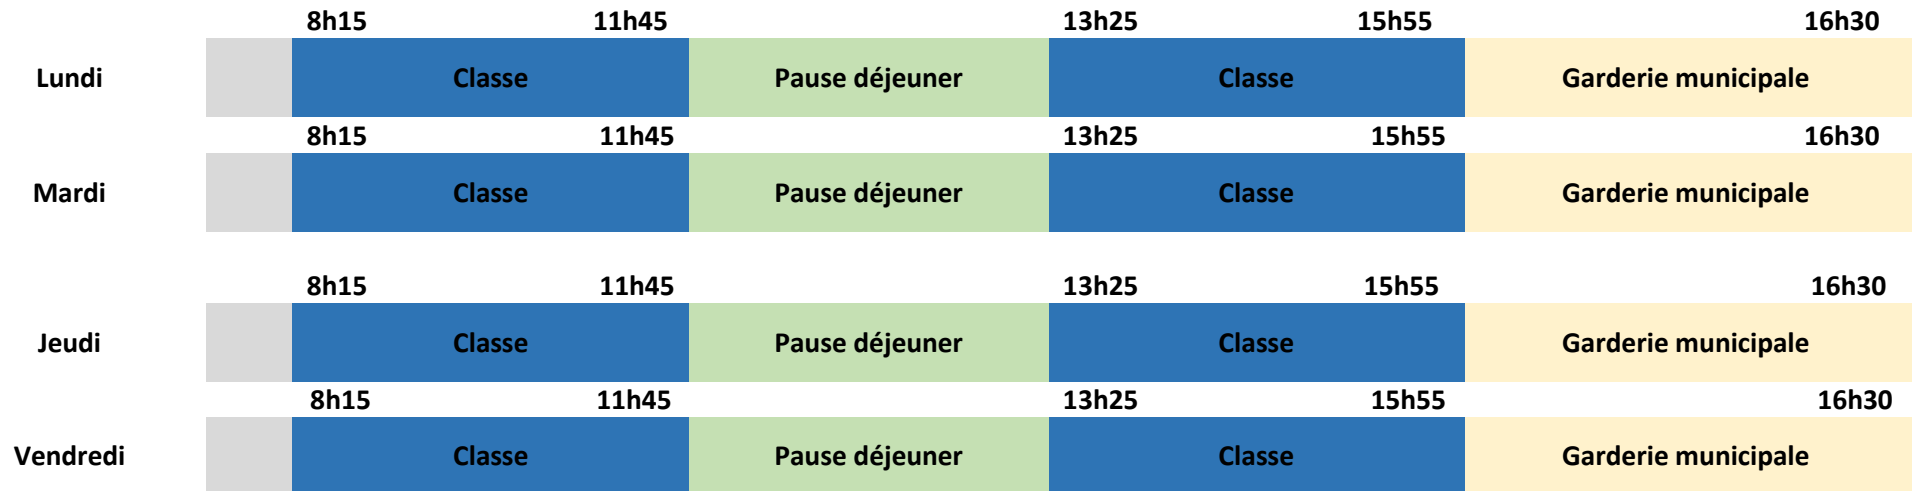

# HORAIRES SCOLAIRES 2018/2019

## Ecole élémentaire publique- Douvaine

**OUVERTURE DES PORTES :**  
- matin : 8h05  
- après-midi : 13h15

 Temps scolaire

 Activités périscolaires